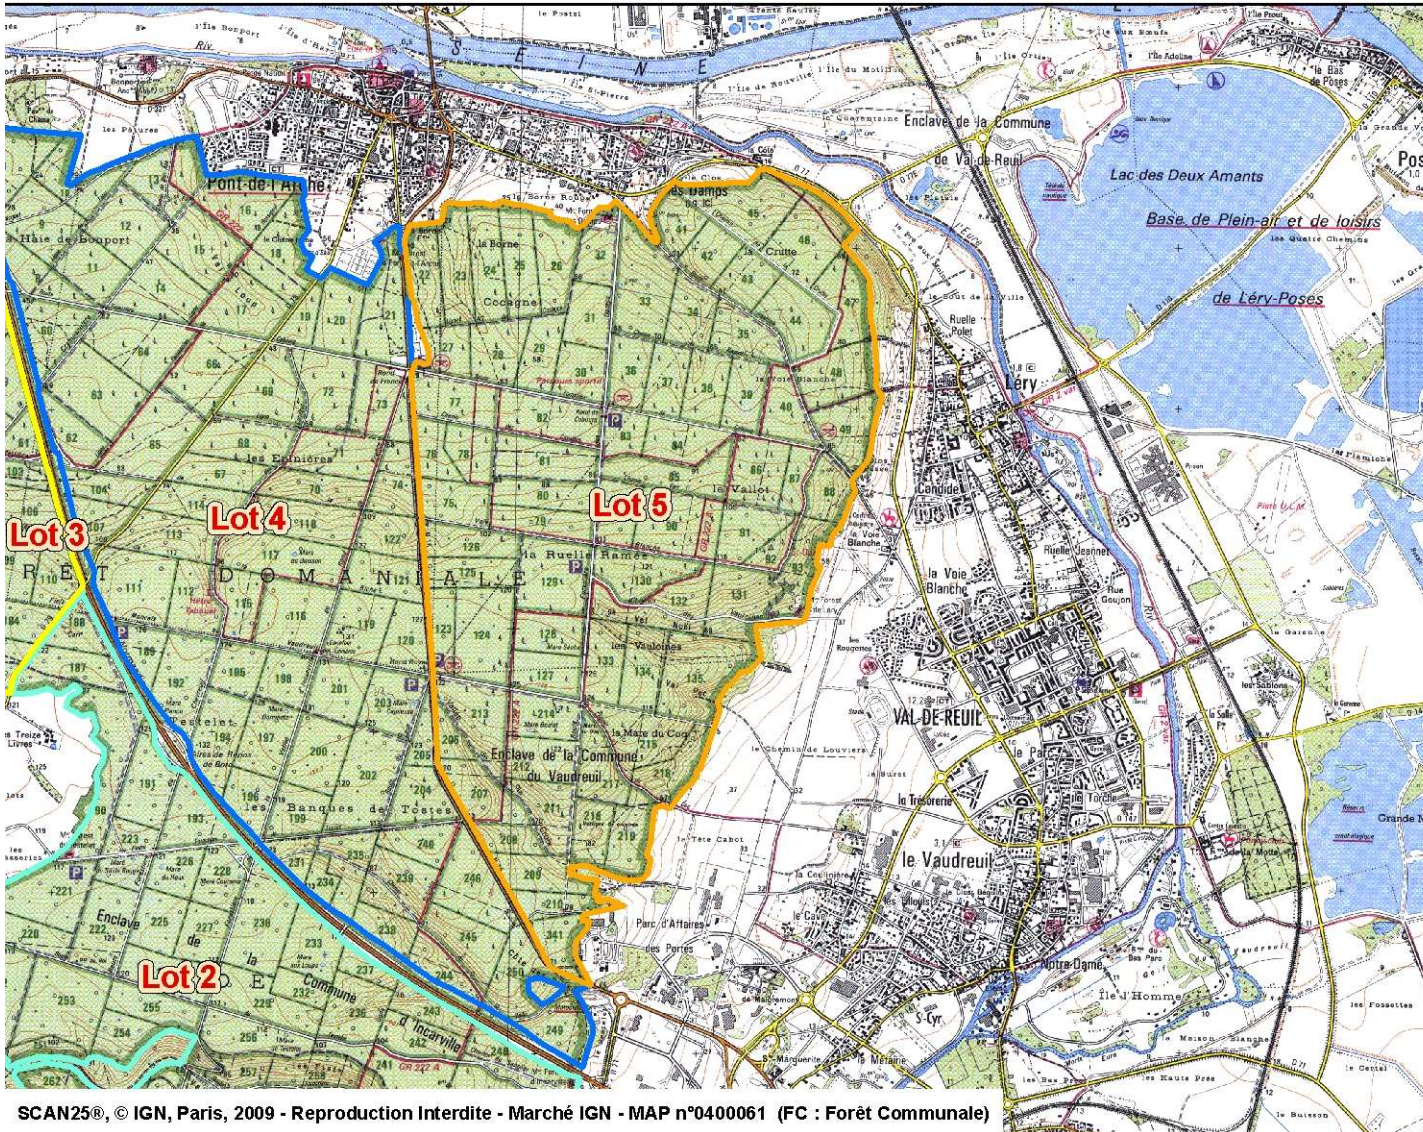

Forêt domaniale de BORD-LOUVIERS

CALENDRIER DE CHASSE LOT N°5

Saison de chasse 2011 / 2012

Chasses en battue signalées par des panneaux posés au sol :

**"CHASSE EN COURS
Ensemble soyons vigilants"**

LOT 5 - JOURS DE CHASSE A TIR

Jeudi 8 décembre 2011
Jeudi 15 décembre 2011
Jeudi 22 décembre 2011
Jeudi 29 décembre 2011
Jeudi 5 janvier 2012
Jeudi 12 janvier 2012
Jeudi 19 janvier 2012
Jeudi 26 janvier 2012
Jeudi 2 février 2012
Jeudi 9 février 2012

Ce calendrier peut être légèrement modifié pour des raisons climatiques